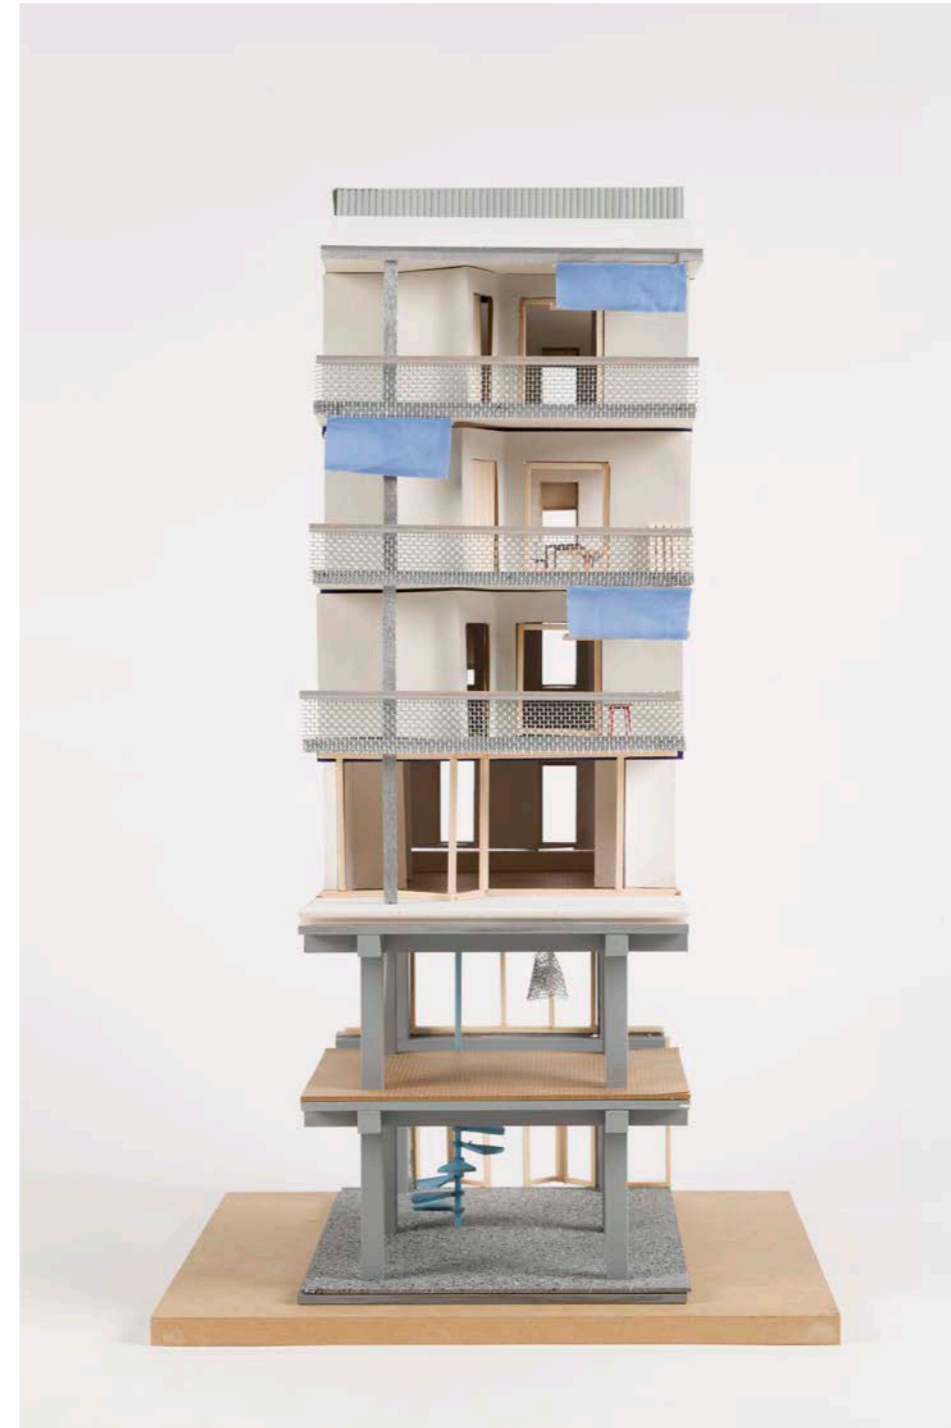

Flora Wien

Ein Nachbarschaftswohnzimmer

Lena Bosch

Betreuung: Ines Nizic

Integratives Entwerfen

WS25/26

social condenser

- ein haus für alle

regelgeschoss

flora wien

regelgeschoss

flora wien

regelgeschoss

flora wien

regelgeschoss

flora wien

regelgeschoss

flora wien

flora wien

flora wien

Modellfoto Paul Sebesta

flora wien

rhythmus der fassade

flora wien

flora wien

flora wien

Modellfoto Paul Sebesta

flora wien

hybride

bestand · stadtraum · re-use

radikale symbiose

flora wien