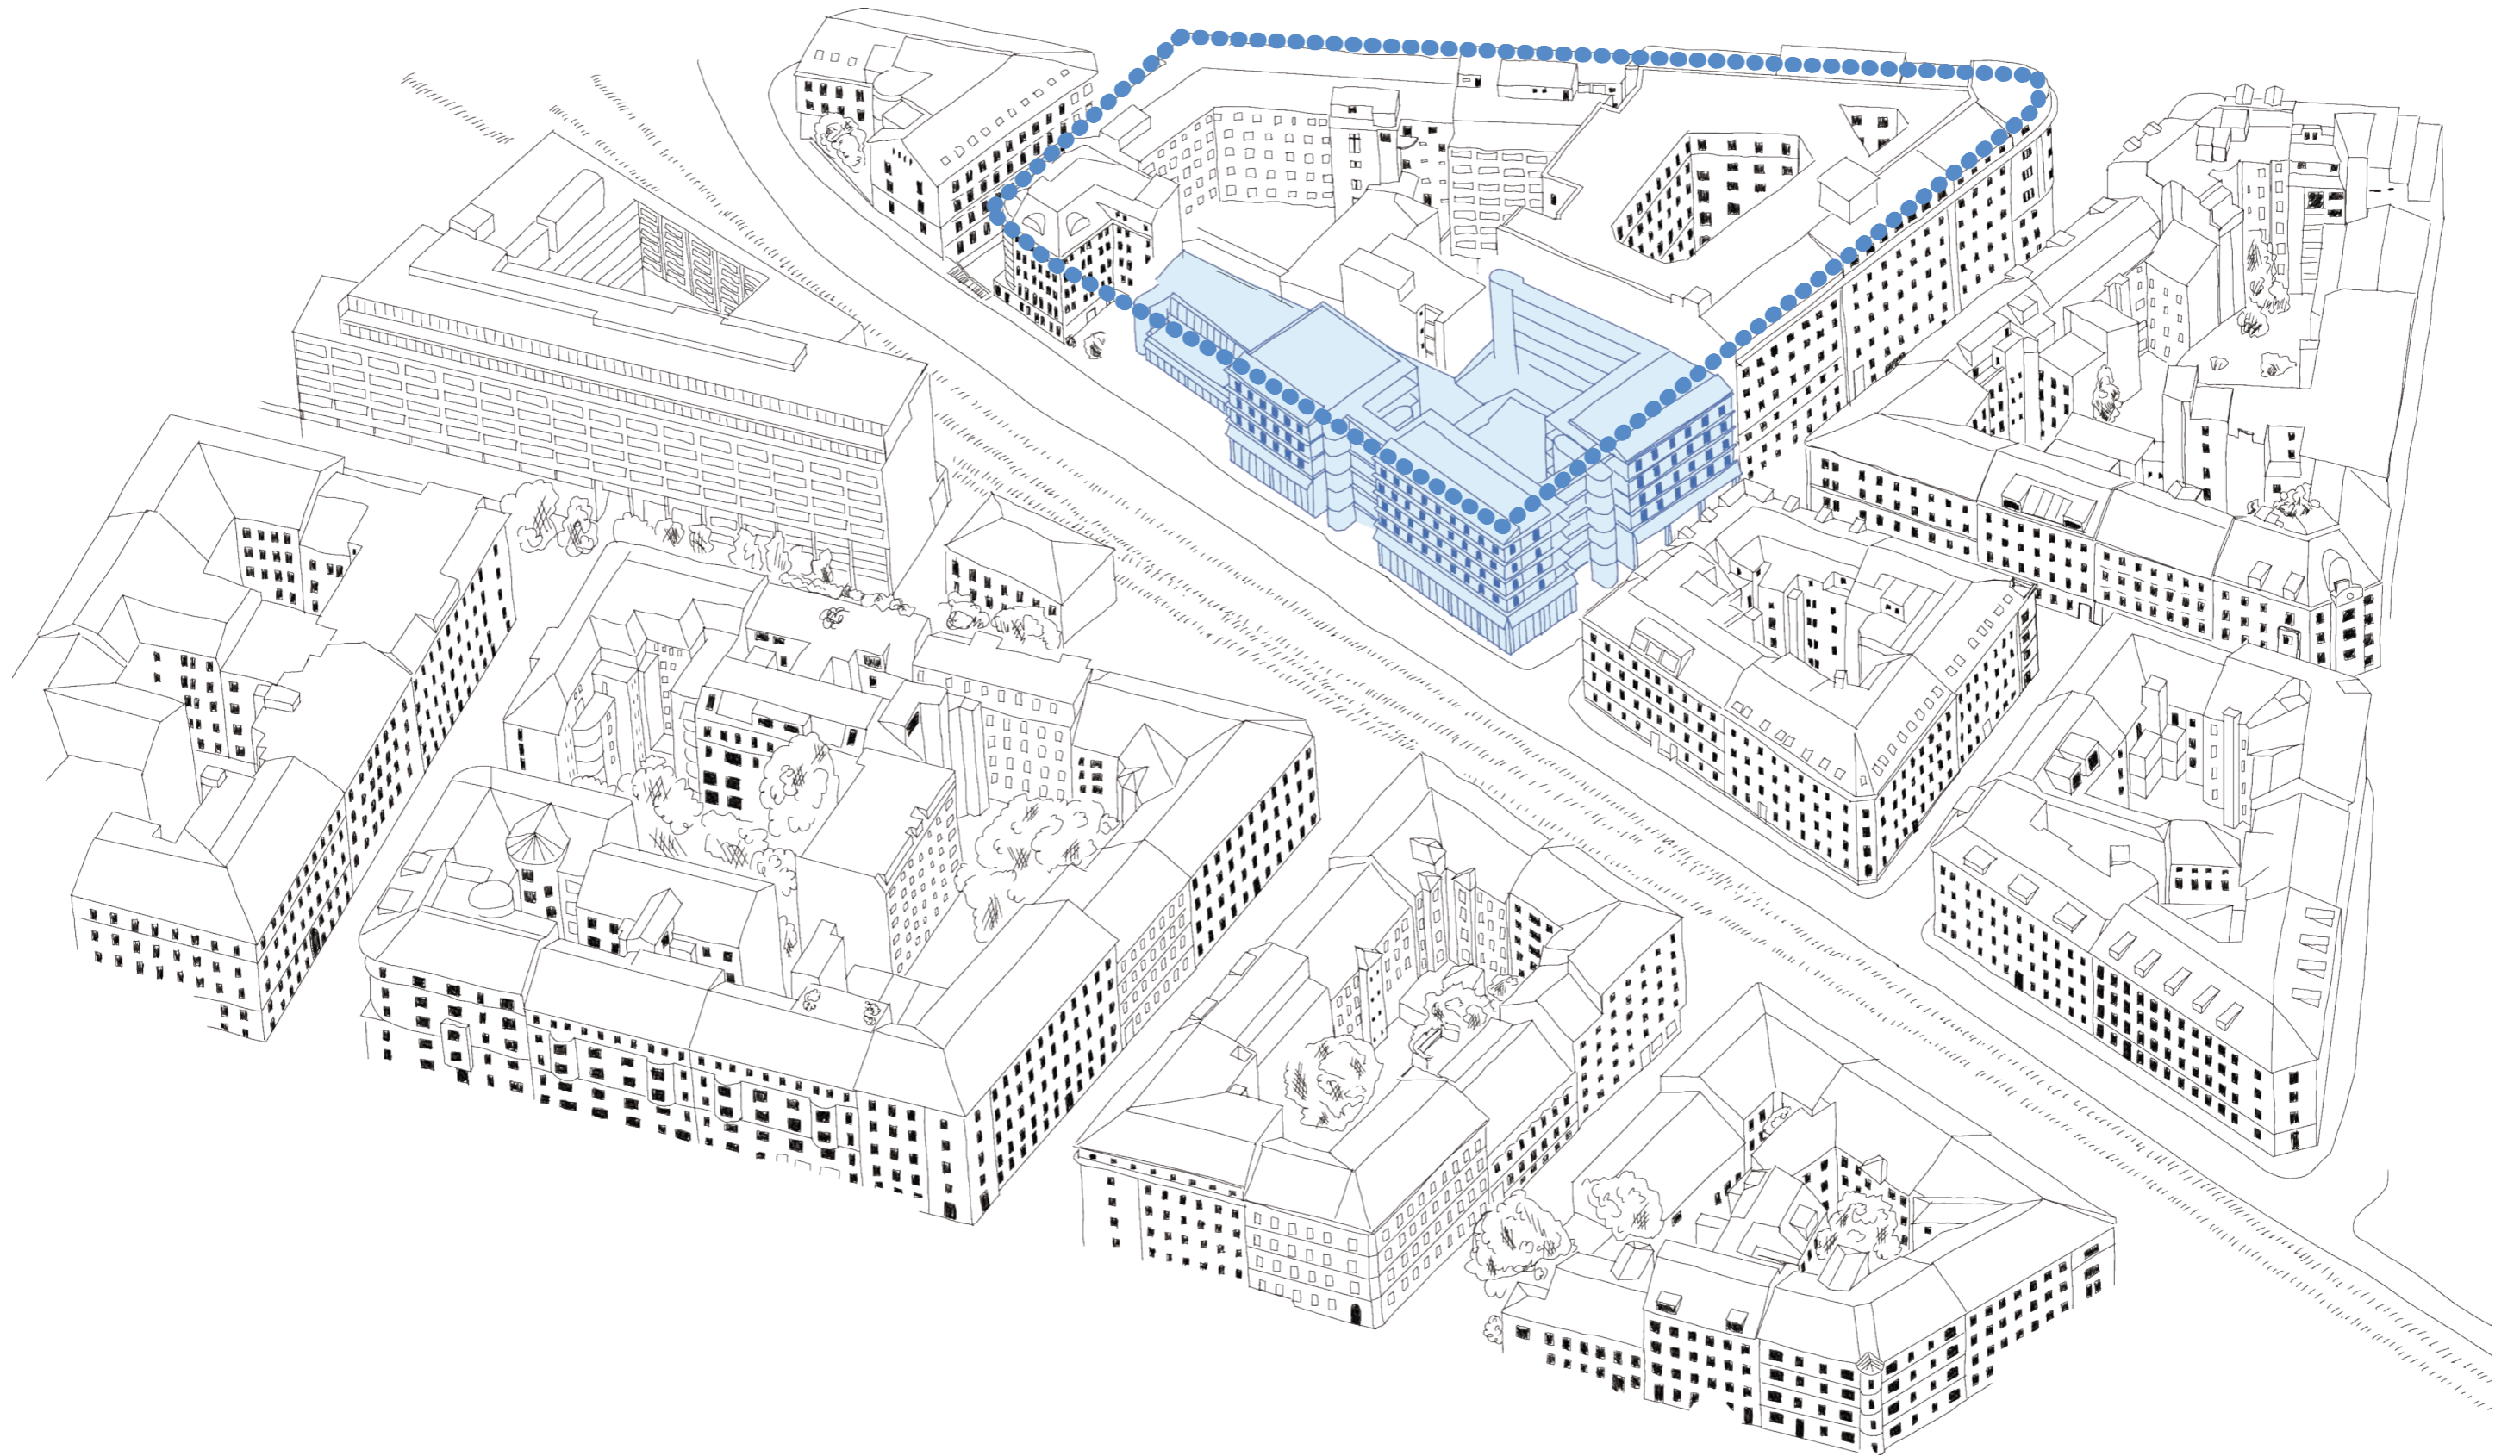

Flora Wien

Ein Nachbarschaftswohnzimmer

Lena Bosch

Betreuung: Ines Nizic

Integratives Entwerfen

WS25/26

social condenser

- ein haus für alle

social condenser

was ist ein
social condenser
für mich?

wo befinden wir uns?

wo befinden wir uns? flora garage wien

wo befinden wir uns?

haltung zum bestand

flora wien

flora wien

flora wien

was ist ein social condenser

was ist ein
social condenser
für mich?

was ist ein social condenser

wo begegnen sich menschen wirklich ?

wo begegnen sich menschen wirklich?

Umso mehr man darüber nachdenkt, desto klarer wird,
die wichtigsten sozialen Momente passieren nicht in den großen Räumen, die wir planen.

Sondern zwischen ihnen.

Nicht im Seminarraum, sondern vor der Tür.

Nicht im Büro, sondern an der Kaffeemaschine.

Orte, die niemand als „Ziel“ hat, aber wo Menschen zufällig zusammenfinden.

Daraus ist die Idee entstanden: **Was wäre, wenn ein Gebäude genau davon lebt?**