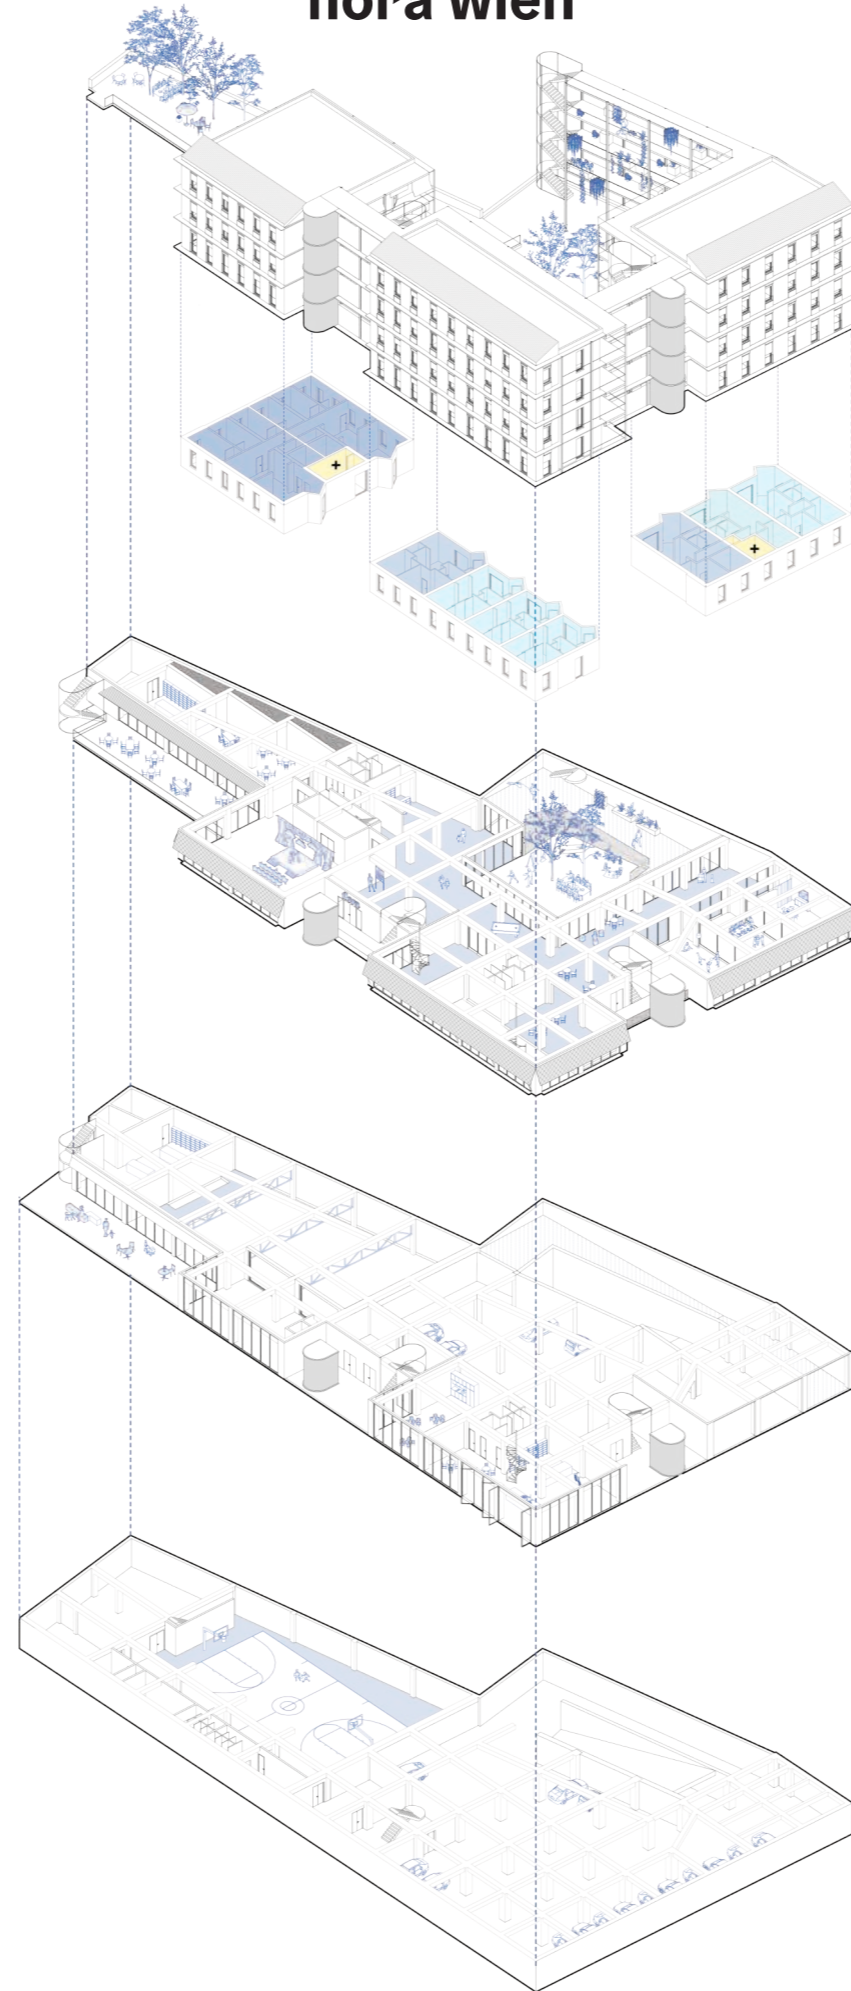

Flora Wien

Ein Nachbarschaftswohnzimmer

Lena Bosch

Betreuung: Ines Nizic

Integratives Entwerfen

WS25/26

social condenser

- ein haus für alle

flora wien

atmosphärische schwellen

dachgarten

flora wien

was verbindet das dazwischen?

flora wien

Modellfoto Paul Sebesta

flora wien

regelgeschoss

flora wien

regelgeschoss

flora wien

regelgeschoss

flora wien

regelgeschoss

flora wien

regelgeschoss

flora wien

flora wien

flora wien

Modellfoto Paul Sebesta

flora wien

rhythmus der fassade

flora wien