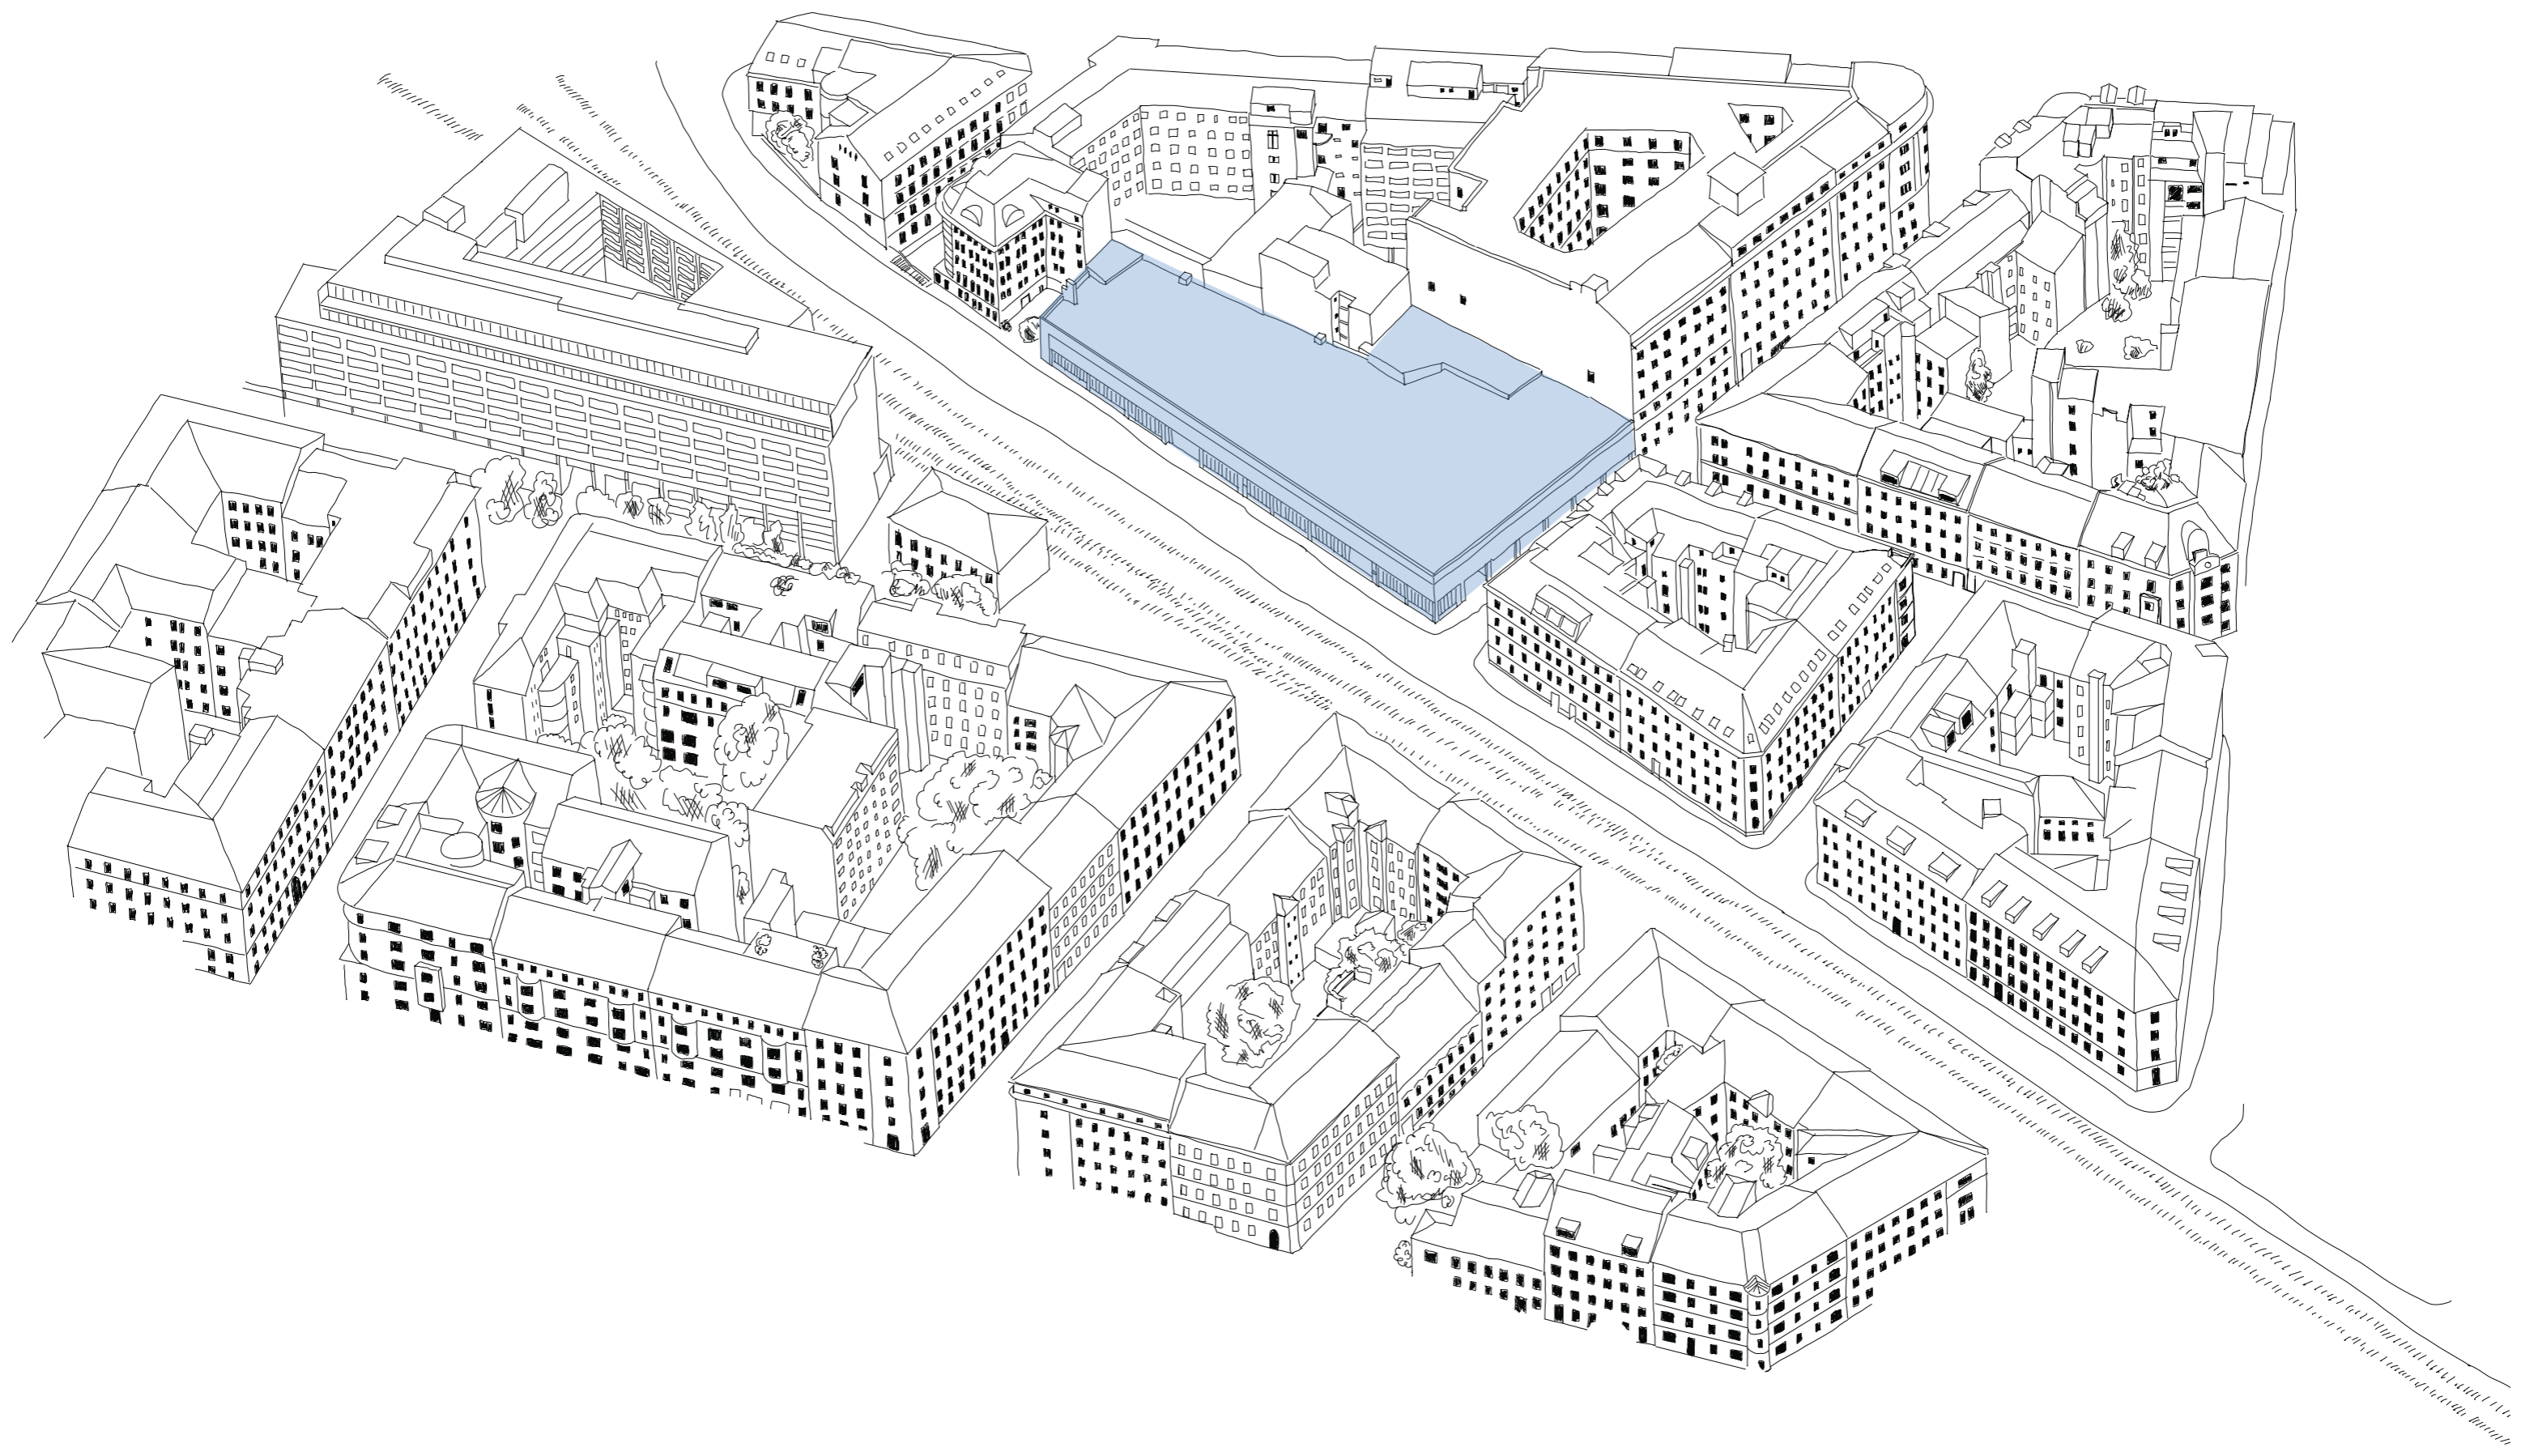

wo befinden wir uns? flora garage wien