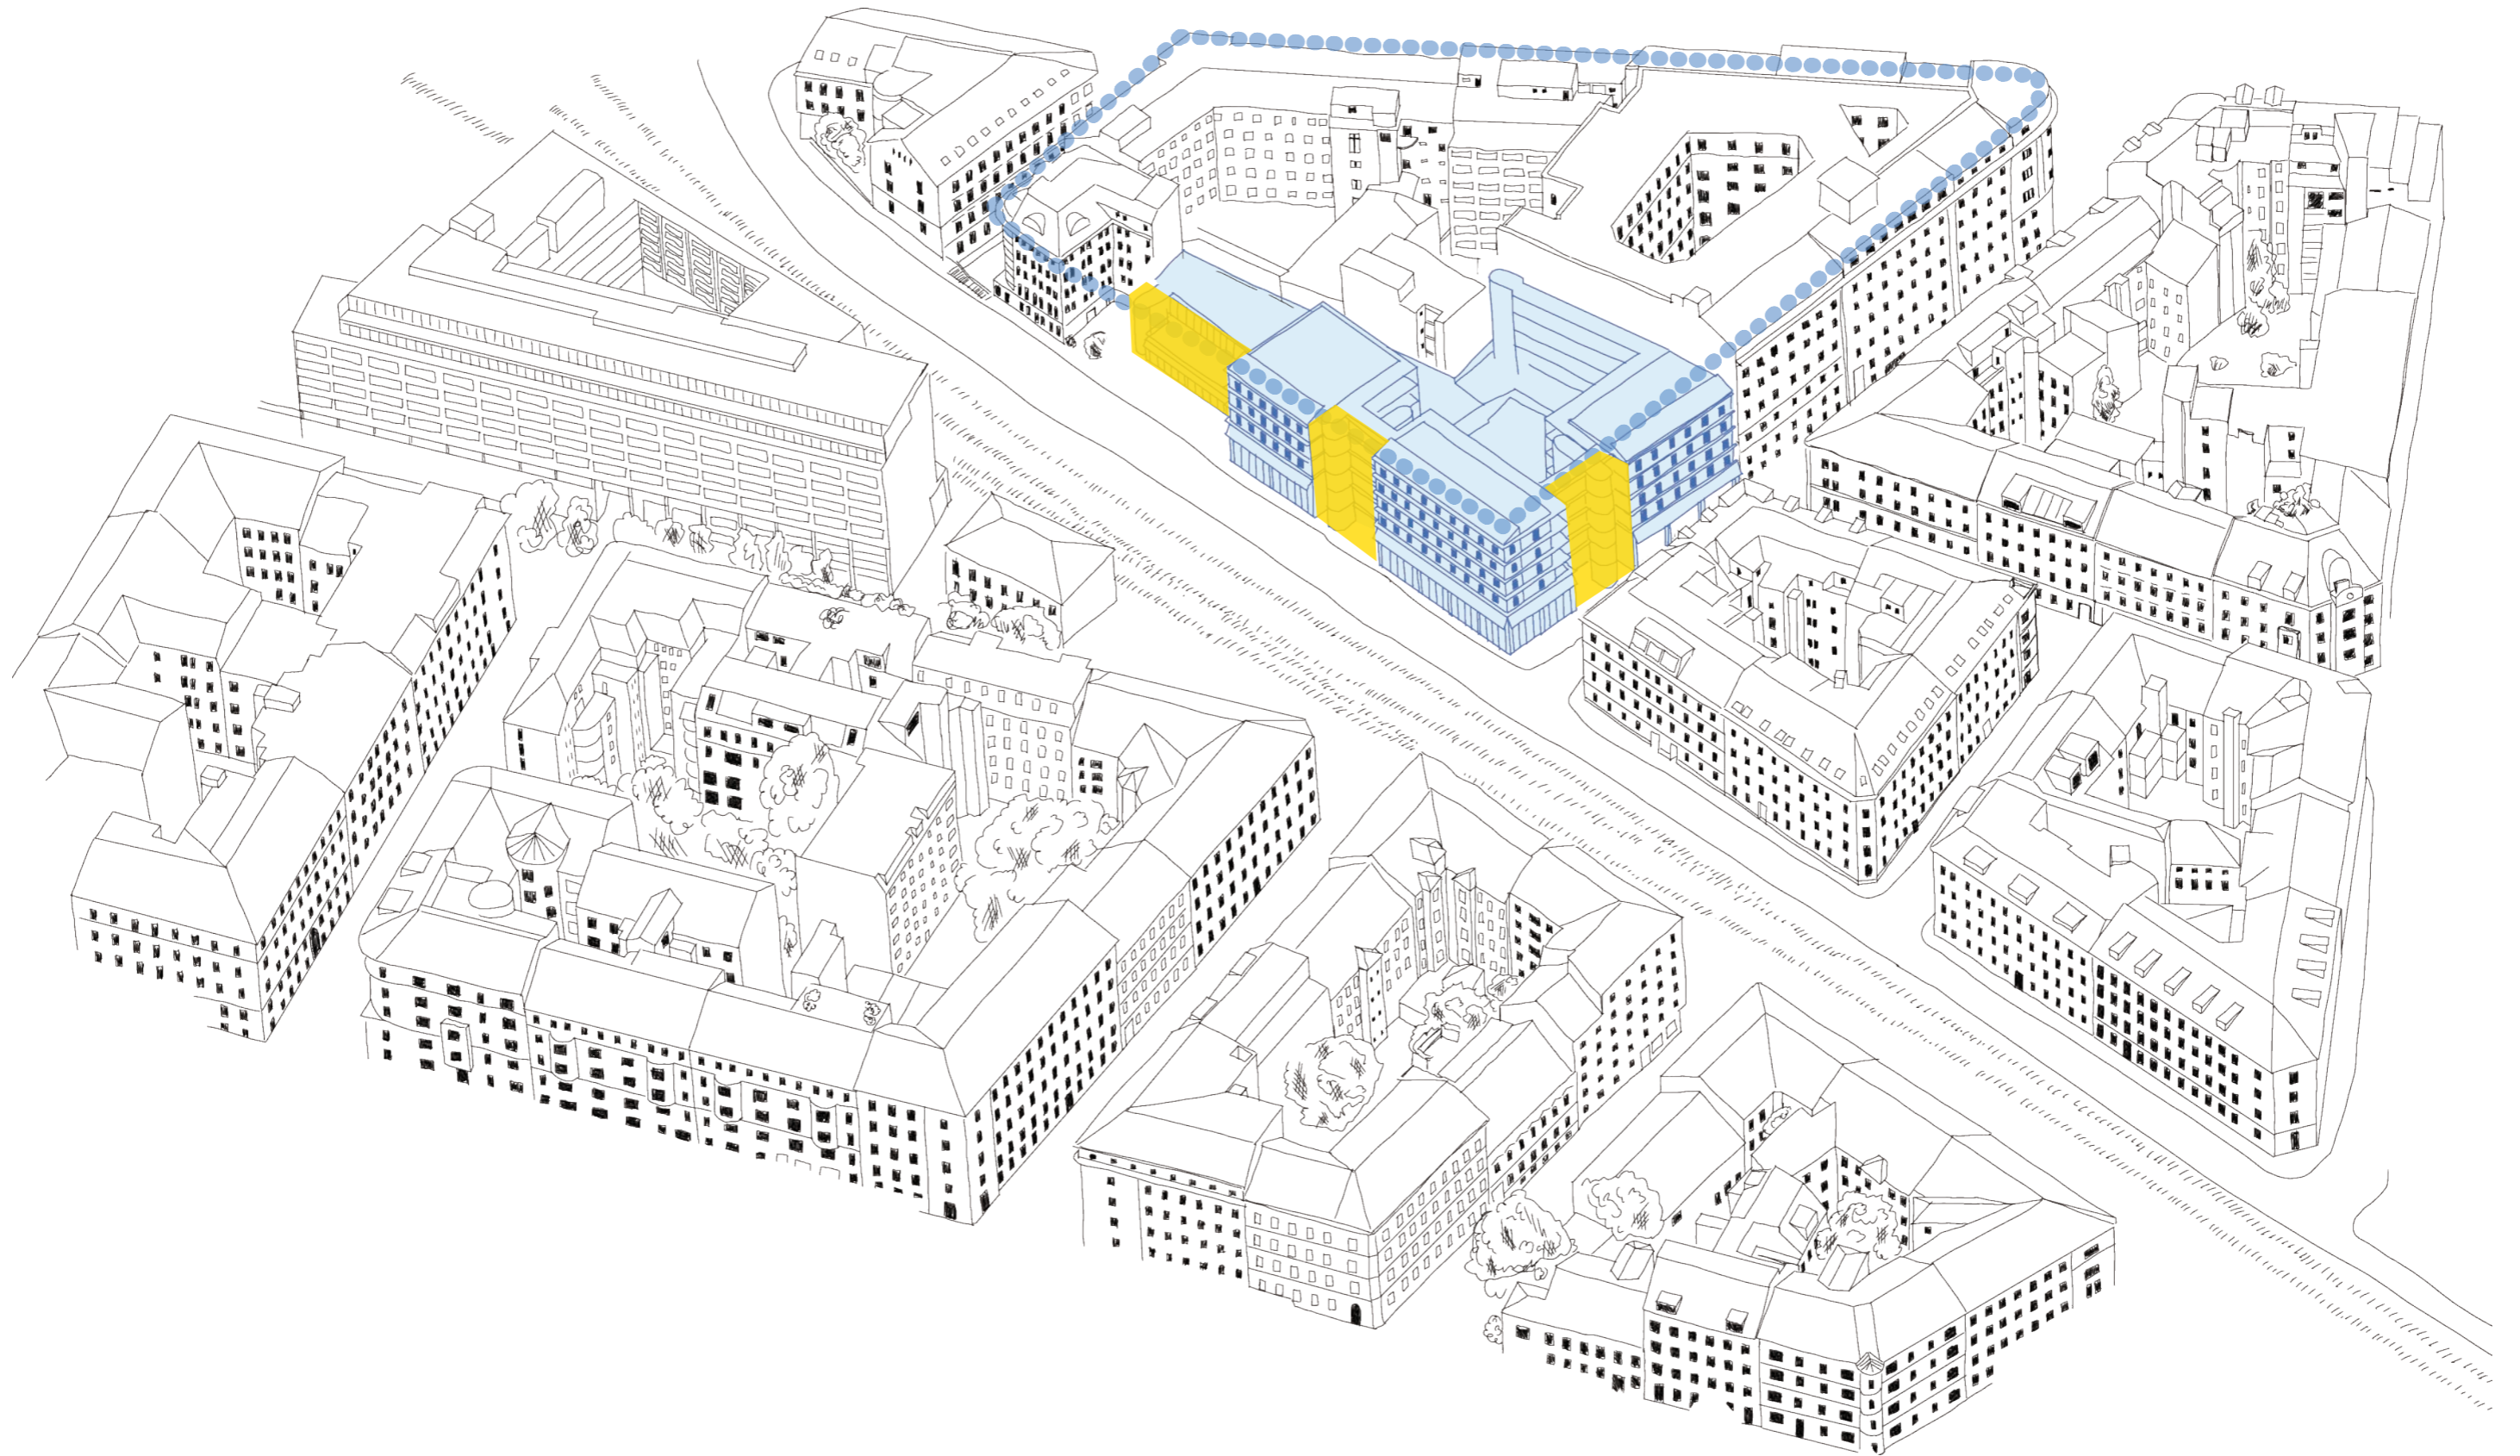

Flora Wien

Ein Nachbarschaftswohnzimmer

Lena Bosch

Betreuung: Ines Nizic

Integratives Entwerfen

WS25/26

social condenser

- ein haus für alle

social condenser

was ist ein
social condenser
für mich?

wo befinden wir uns?

wo befinden wir uns? flora garage wien

wo befinden wir uns?

haltung zum bestand

flora wien

flora wien

flora wien

was ist ein social condenser

was ist ein
social condenser
für mich?

was ist ein social condenser

wo begegnen sich menschen wirklich ?

wo begegnen sich menschen wirklich?

Umso mehr man darüber nachdenkt, desto klarer wird,
die wichtigsten sozialen Momente passieren nicht in den großen Räumen, die wir planen.

Sondern zwischen ihnen.

Nicht im Seminarraum, sondern vor der Tür.

Nicht im Büro, sondern an der Kaffeemaschine.

Orte, die niemand als „Ziel“ hat, aber wo Menschen zufällig zusammenfinden.

Daraus ist die Idee entstanden: **Was wäre, wenn ein Gebäude genau davon lebt?**